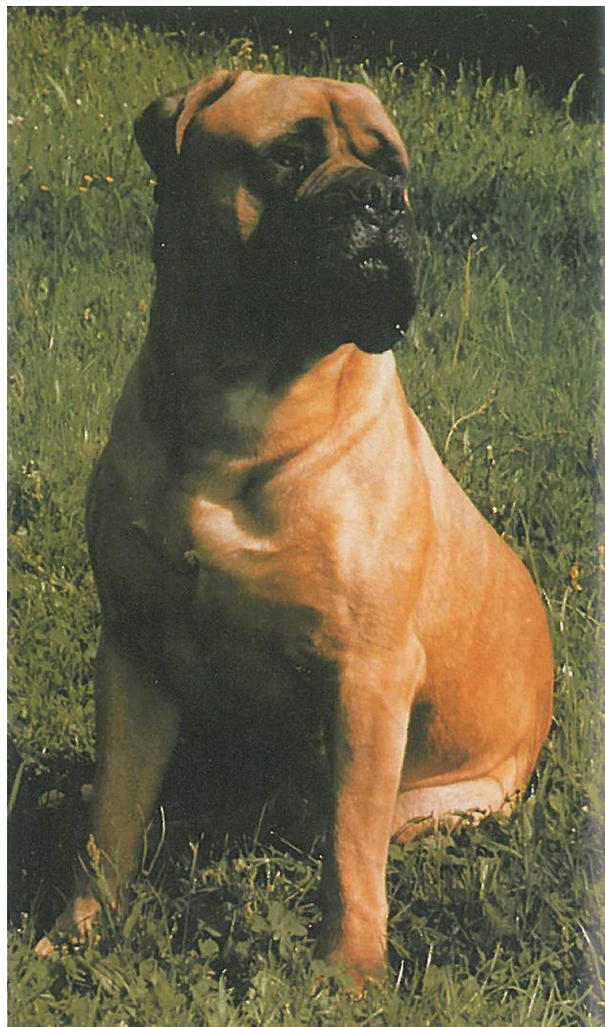

Bandog und **Pit-Bull** sind keine allgemein anerkannten Rassen. Ein Teil der Pit-Bull wird als American Pitbull Terrier nach folgendem Rassestandard gezüchtet:

Als **Bandog** („Kettenhund“) werden im allgemeinen Kreuzungen großrahmiger Hunde (Schulterhöhe über 45 cm, Gewicht über 30 kg) mit hoher Aggressivität bezeichnet. Es besteht kein einheitliches äußeres Erscheinungsbild, die Farbschläge variieren.

American Pitbull Terrier

Gewicht: 23–26 kg
Schulterhöhe: 46–56 cm
Haarkleid: kurz, glatt
Farben: alle Farben, auch gefleckt oder gestromt

American Staffordshire Terrier

Gewicht: 18–23 kg
Schulterhöhe: 43–48 cm
Haarkleid: glatt
Farben: jede Farbe, einfarbig, mehrfarbig oder gefleckt

Staffordshire Bullterrier

Gewicht: 11–17 kg
Schulterhöhe: 36–41 cm
Haarkleid: kurz, glatt
Farben: rot, falb, weiß, schwarz, blau oder gestromt, mit oder ohne weiße Abzeichen

Tosa-Inu

Gewicht: 30–45 kg
Schulterhöhe: 54–65 cm
Haarkleid: kurz, glatt
Farben: leuchtend rot, gestromt, schwarz, falb, evtl. weiße Abzeichen

Bullmastiff

Gewicht: 40–60 kg
Schulterhöhe: 61–69 cm
Haarkleid: kurz, hart
Farben: rot, falbfarben, gestromt, in der Regel mit schwarzer Maske

Bullterrier

Gewicht: 23–26 kg
Schulterhöhe: 42–48 cm
Haarkleid: kurz, glatt
Farben: weiß, weiß mit Kopfabzeichen, gestromt, rot, falb, schwarz gestromt, dreifarbig mit weißem Abzeichen