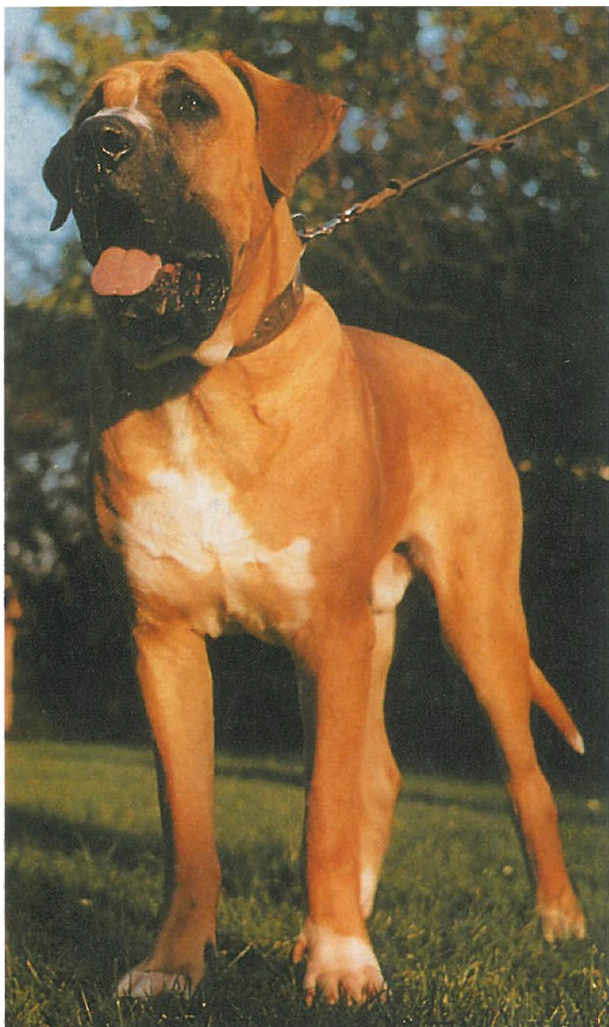

Bandog und **Pit-Bull** sind keine allgemein anerkannten Rassen. Ein Teil der Pit-Bull wird als American Pitbull Terrier nach folgendem Rassestandard gezüchtet:

Als **Bandog** („Kettenhund“) werden im allgemeinen Kreuzungen großrahmiger Hunde (Schulterhöhe über 45 cm, Gewicht über 30 kg) mit hoher Aggressivität bezeichnet. Es besteht kein einheitliches äußeres Erscheinungsbild, die Farbschläge variieren.

American Pitbull Terrier

Gewicht: 23–26 kg
Schulterhöhe: 46–56 cm
Haarkleid: kurz, glatt
Farben: alle Farben, auch gefleckt oder gestromt

American Staffordshire Terrier

Gewicht: 18–23 kg
Schulterhöhe: 43–48 cm
Haarkleid: glatt
Farben: jede Farbe, einfarbig, mehrfarbig oder gefleckt

Staffordshire Bullterrier

Gewicht: 11–17 kg
Schulterhöhe: 36–41 cm
Haarkleid: kurz, glatt
Farben: rot, falb, weiß, schwarz, blau oder gestromt, mit oder ohne weiße Abzeichen

Tosa-Inu

Gewicht: 30–45 kg
Schulterhöhe: 54–65 cm
Haarkleid: kurz, glatt
Farben: leuchtend rot, gestromt, schwarz, falb, evtl. weiße Abzeichen

Bullmastiff

Gewicht: 40–60 kg
Schulterhöhe: 61–69 cm
Haarkleid: kurz, hart
Farben: rot, falbfarben, gestromt, in der Regel mit schwarzer Maske

Bullterrier

Gewicht: 23–26 kg
Schulterhöhe: 42–48 cm
Haarkleid: kurz, glatt
Farben: weiß, weiß mit Kopfabzeichen, gestromt, rot, falb, schwarz gestromt, dreifarbig mit weißem Abzeichen